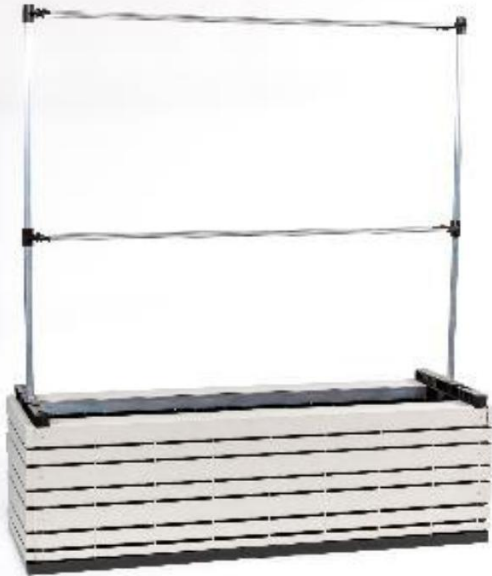

Magaságyás „L” műanyag burkolattal

Jellemzők:

Külső alap méret: **1380 x 460 x 445 mm**

Belső ültethető méret: **1250 x 260 mm**

alanyaga: **újrahasznosított UV álló polipropilén, és polisztirol alumínium profillal erősítve.**

Csomagolása: **karton dobozban, összeszerelve. Lugas rendszert szükséges csak összeszerelni**

- **Ideális zöld felületet biztosít irodák és irodaházak belső tereiben**
- **Optimális díszítője teraszoknak és kerteknek.**
- **Maximális tápanyagfelvételt biztosít, mert speciális, lyukacsos a belső falszerkezete.**
- **Egészségesen fejlődik a növényzet és a gyökérzet, mert innovatív szerkezete megfelelő oxigénellátást biztosít.**
- **A gyökérzet nem csavarodik fel, mert az U-alakú fal vízszintesen növeszti a gyökereket.**
- **Gátolja a túlöntözést, mert a lyukacsos falszerkezet biztosítja a jó vízelvezetést.**
- **Komplettan összeszerelve tálcával, lugas rendszerrel.**

Magaságys „L” műanyag burkolattal

Szép díszje irodának, közösségi tereknek. Kültéri és beltéri térelválasztóként is kiválóan alkalmas.

Magaságys „L” műanyag burkolattal

Alkalmas konyhakerti zöldségek (pl.: paradicsom, uborka, cukkini, bab, fűszernövény, stb.), dísznövények, kúszó növények termesztésére. A lugasrendszer segíti megtartani, és megóvni a növényt, valamint megakadályozhatja, hogy a szél letörje a leveleket, hajtásokat.

Magaságys „L” műanyag burkolattal

Termékeink elérhetőek 4 színben.

Világos szürke

Antracit

Piros

Barna